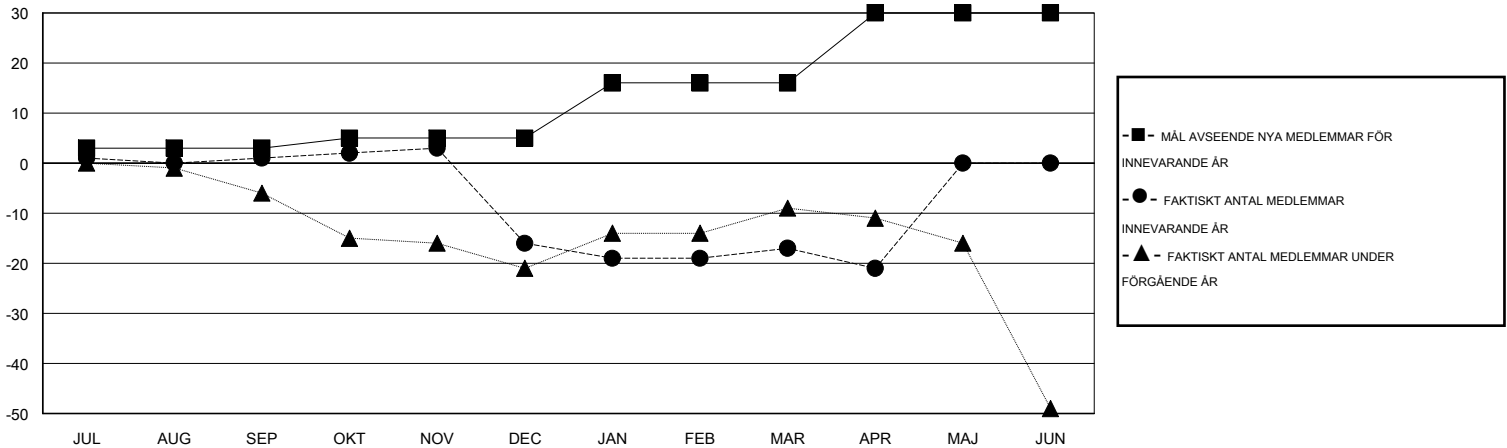

MONTHLY MEMBERSHIP PROGRESS REPORT

District 101 U

Results as of: 4/30/2016

GMT: Kenneth Persson

OMRÅDE SWEDEN

GMT KO 4

Klubbar					Medlemmar				
RESULTAT FÖR 2015-2016					RESULTAT FÖR 2015-2016				
KVARTAL	MÅL AVSEENDE NYA KLUBBAR	NYA KLUBBAR	AVFÖRDA KLUBBAR	NETTOTILLVÄX T/MINSKNING	KVARTAL	MÅL AVSEENDE NYA MEDLEMMAR	CHARTER OCH TILLAGDA NYA MEDLEMMAR	AVFÖRDA MEDLEMMAR	NETTOTILLVÄX T/MINSKNING
JUL/AUG/SEP	0	0	2	-2	JUL/AUG/SEP	3	8	7	1
OKT/NOV/DEC	0	0	0	0	OKT/NOV/DEC	2	8	25	-17
JAN/FEB/MAR	0	0	0	0	JAN/FEB/MAR	11	20	21	-1
APR/MAJ/JUN	1	0	0	0	APR/MAJ/JUN	14	3	7	-4

MÅL OCH FAKTISKT ANTAL NYA KLUBBAR

MÅL OCH FAKTISKT ANTAL MEDLEMMAR

NEDLAGDA KLUBBAR: 2

22 CLUBS OF 41 TOG UPP EN ELLER FLER NYA MEDLEMMAR

KÖNSFÖRDELNING

MAN 741 (74.62%)
KVINNA 252 (25.38%)

AVFÖRDA MEDLEMMAR